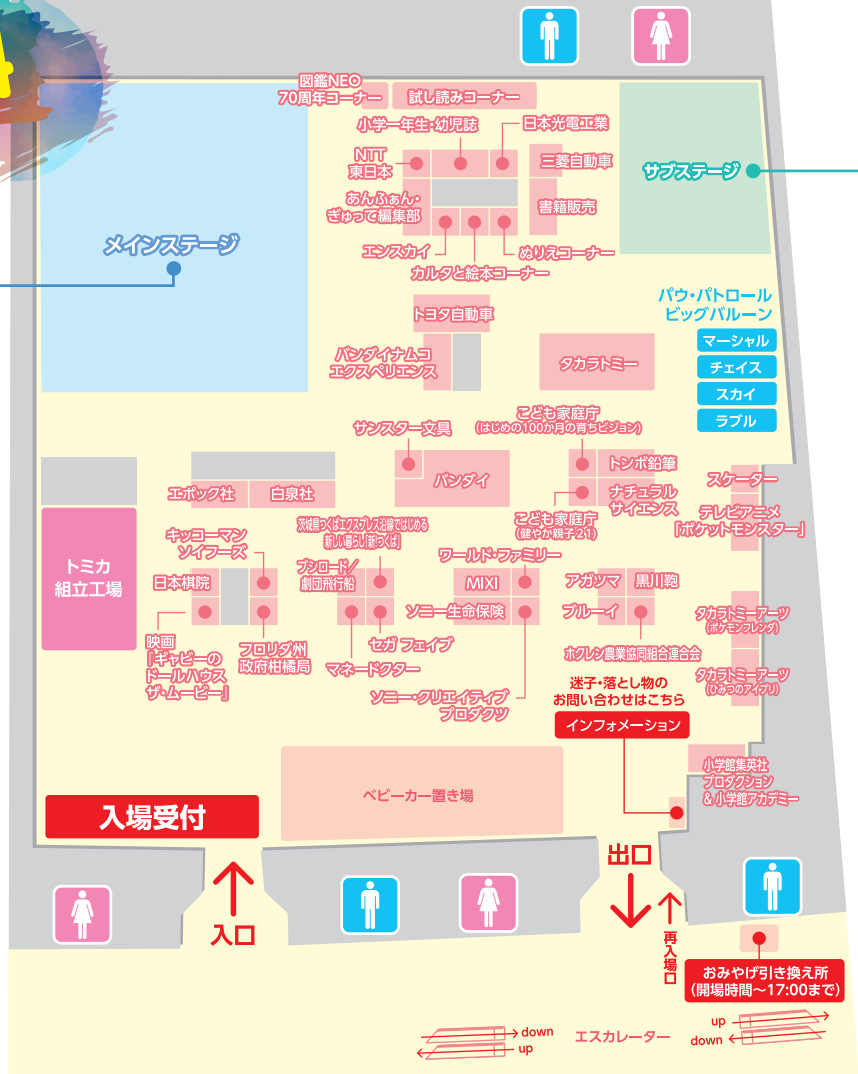

小学館 & あんふあんぎゅって 小学生 幼稚園 小学一年生 HugKum あんふあんぎゅって & あんふあん 小学生フェスティバル 2026

日時 2026 3/15 日 場所 神奈川・パシフィコ横浜 展示ホールB

入場無料
事前応募制

メインステージ タイムスケジュール

午前の部

9:15	パウ・パトロール キャラクターショー	整理券制
9:45	超宇宙刑事ギャバン インフィニティがやってくる!	整理券制
10:15	トミプラワールド のりのりタイムズ!!	整理券制
10:45	トミプラワールド のりのりタイムズ!!	整理券制
11:15	トミプラワールド のりのりタイムズ!!	整理券制
11:45	トミプラワールド のりのりタイムズ!!	整理券制

午後の部

13:45	トミプラワールド のりのりタイムズ!!	整理券制
14:15	トミプラワールド のりのりタイムズ!!	整理券制
14:45	超宇宙刑事ギャバン インフィニティがやってくる!	整理券制
15:15	超宇宙刑事ギャバン インフィニティがやってくる!	整理券制
15:45	パウ・パトロール キャラクターショー	整理券制
16:15	パウ・パトロール キャラクターショー	整理券制

赤ちゃん休憩室

場所	展示ホール2F
設備	授乳ブース3室、 ベビースーツ(おむつ交換台)3台、 調乳用温水器・シンク1台
利用時間	7:00~18:00

サブステージタイムスケジュール

午前の部

9:30~9:50	『映画ドラえもん 新・のび太の海底鬼岩城』公開記念撮影会 整理券制 ※整理券はサブステージ横で配布します。数に限りがありますので、無くなり次第配布を終了します。
10:10~10:30	ポケモンフレンドススペシャルステージ
10:50~11:10	アイプリスペシャルステージ
11:30~11:50	ブルーイスペシャルステージショー 整理券制 ※整理券はブルーイのブースで配布します。数に限りがありますので、無くなり次第配布を終了します。

注意事項

●入場受付には、代表者と同行される全員がお揃いになってからお越しください。お揃いになったことが確認できた状態で、受付の対応をおこないます。●スムーズなご入場のため、事前に入場受付用二次元コードのご用意をお願いします。●会場内混雑緩和のため、ベビーカーでの場内回遊はご遠慮させていただいております。会場内に設けられているベビーカー置き場をご利用ください。●迷子および落とし物に関するお問い合わせは、「インフォメーション」でお問い合わせください。●おみやげは、1つの受付二次元コードにつき、お1つのお渡しです。入場受付で「おみやげ引換券」をお渡ししますので、イベント終了までにおみやげ引換所でお受け取りください。●「パウ・パトロールキャラクターショー」「超宇宙刑事ギャバン インフィニティがやってくる」「トミプラワールド のりのりタイムズ!!」子どもフェスティバルSPステージ観覧エリア入場整理券は1つの受付二次元コードにつき、ご希望のいずれか1種を入場受付でお渡しする予定です。同じ受付二次元コードでご入場されるグループに対して、2種以上の入場整理券をお渡しすることはできません。受け取った後のご交換はできません。●上記観覧エリア入場整理券は、お選びいただいたステージの入場整理券を観覧希望人数分お渡しします。●上記観覧エリア入場整理券の配布は先着順です。数に限りがございますので、無くなり次第終了です。希望者に対して整理券の枚数が不足している場合は、残数のみのお渡しとなります。